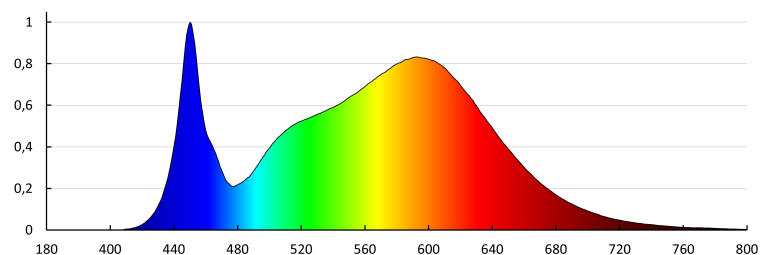

EGYÉB INFORMÁCIÓK::

- 5 év garancia a weblapon elérhető garancianyilatkozatnak megfelelően