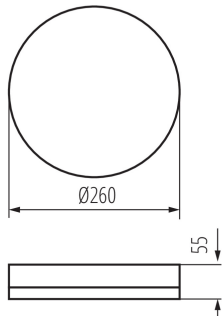

Mennyezeti LED lámpa