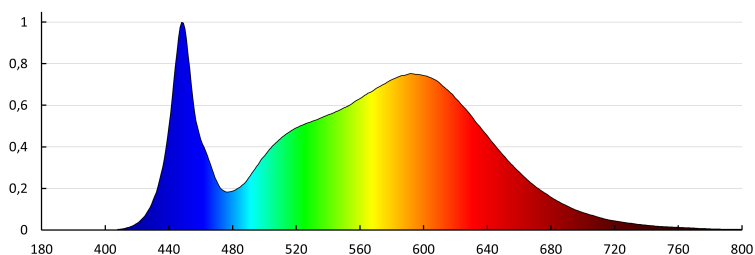

EGYÉB INFORMÁCIÓK::

- 5 év garancia a weblapon elérhető garancianyilatkozatnak megfelelően