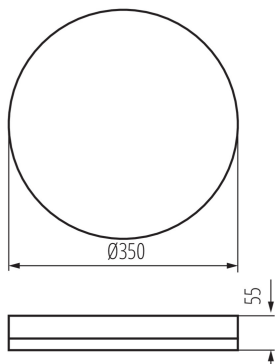

Mennyezeti LED lámpa