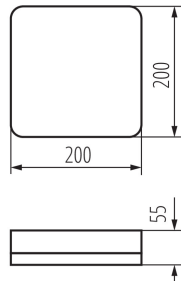

Mennyezeti LED lámpa