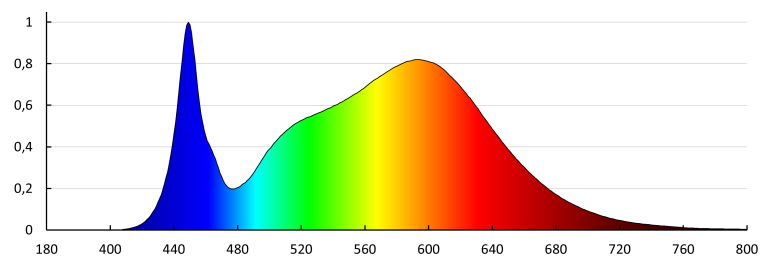

Mennyezeti LED lámpa

Darabszám gyűjtőcsomagolásban: 5

Nettó egységsúly [g]: 508

Súly [g]: 660

Egységcsomagolás hossza [cm]: 21

Egységcsomagolás szélessége [cm]: 6.5

Egységcsomagolás magassága [cm]: 21

Doboz súlya [kg]: 3.3

Karton szélessége [cm]: 23

Doboz magassága [cm]: 23.5

Doboz hossza [cm]: 32

Karton térfogata [m³]: 0.017296

EGYÉB INFORMÁCIÓK::

- 5 év garancia a weblapon elérhető garancianyilatkozatnak megfelelően