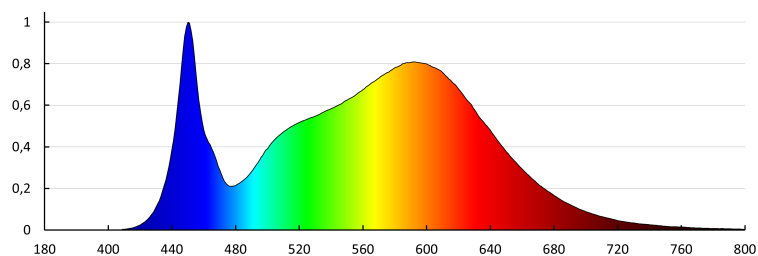

EGYÉB INFORMÁCIÓK::

- 5 év garancia a weblapon elérhető garancianyilatkozatnak megfelelően