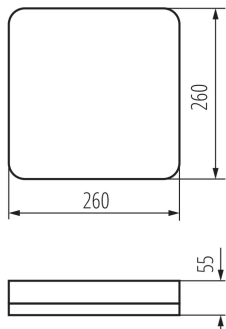

Mennyezeti LED lámpa