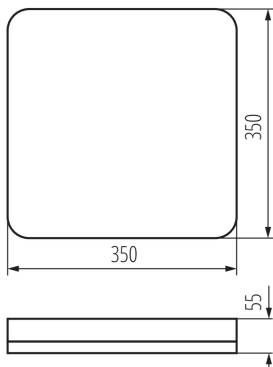

Mennyezeti LED lámpa