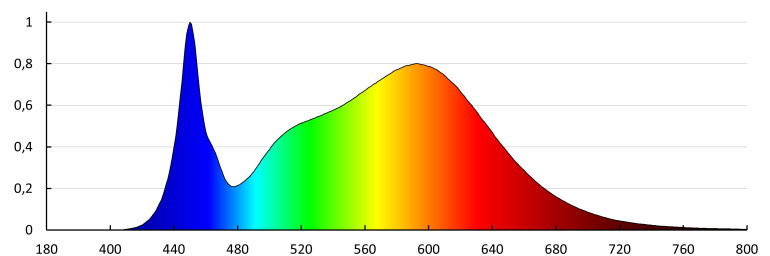

EGYÉB INFORMÁCIÓK::

- 5 év garancia a weblapon elérhető garancianyilatkozatnak megfelelően