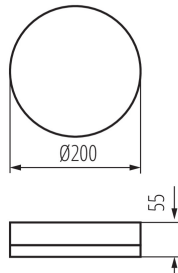

Érzékelő működési szöge [°]: 150

Fényerősség beállítása, melynél az érzékelő mozgást érzékel [lx]: 50

Mennyezeti LED lámpa

IK fokozat: 10

IP védetség fokozat: 65

Érzékelési tartomány [m]: 3-8

LOGISZTIKAI ADATOK: