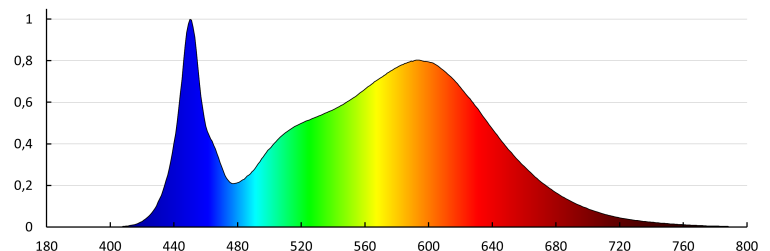

Mennyezeti LED lámpa

IK fokozat: 10

IP védetség fokozat: 65

Érzékelési tartomány [m]: 3-8

LOGISZTIKAI ADATOK:

Mértékegység: 1 darab

Csomagolás típusa: 5

Darabszám közbenső csomagolásban: 1

Darabszám gyűjtőcsomagolásban: 5

Nettó egységsúly [g]: 440

Súly [g]: 580

Egységcsomagolás hossza [cm]: 21

Egységcsomagolás szélessége [cm]: 6.5

Egységcsomagolás magassága [cm]: 21

Doboz súlya [kg]: 2.9

Karton szélessége [cm]: 23

Doboz magassága [cm]: 23.5

Doboz hossza [cm]: 32

Karton térfogata [m³]: 0.017296

EGYÉB INFORMÁCIÓK::

- 5 év garancia a weblapon elérhető garancianyilatkozatnak megfelelően