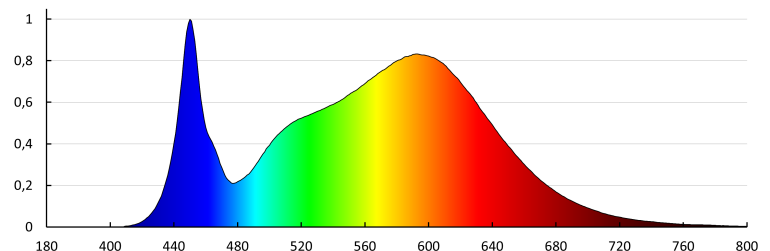

EGYÉB INFORMÁCIÓK::

- 5 év garancia a weblapon elérhető garancianyilatkozatnak megfelelően