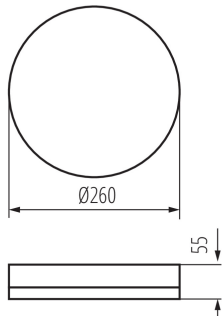

37300 IPER LED 26W-NW-O-SE

Mennyezeti LED lámpa