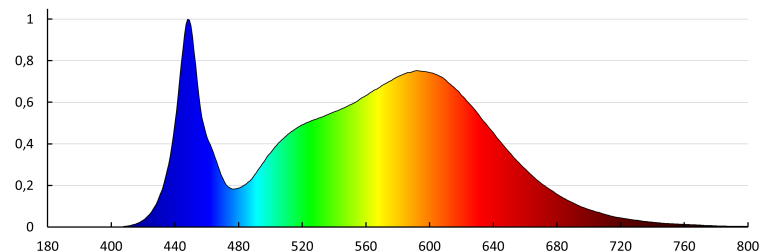

EGYÉB INFORMÁCIÓK::

- 5 év garancia a weblapon elérhető garancianyilatkozatnak megfelelően