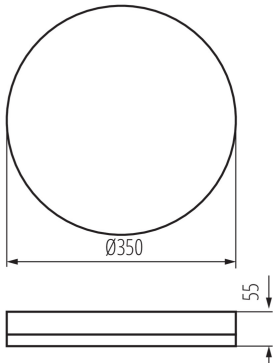

37301 IPER LED 35W-NW-O-SE

Mennyezeti LED lámpa