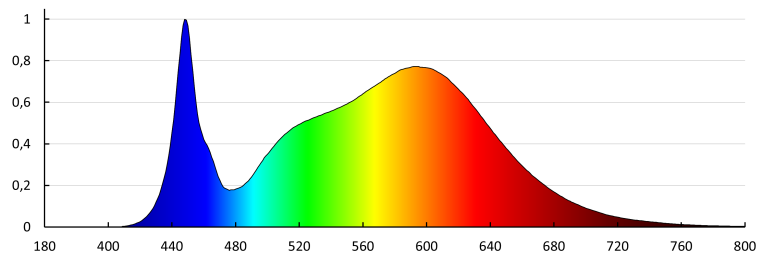

Mennyezeti LED lámpa

Fényerősség beállítása, melynél az érzékelő mozgást érzékel
[lx]: 50

IK fokozat: 10

IP védetség fokozat: 65

Érzékelési tartomány [m]: 3-8

LOGISZTIKAI ADATOK:

Mértékegység: 1 darab

Csomagolás típusa: 5

Darabszám közbenső csomagolásban: 1

Darabszám gyűjtőcsomagolásban: 5

Nettó egység súly [g]: 508

Súly [g]: 660

Egységcsomagolás hossza [cm]: 21

Egységcsomagolás szélessége [cm]: 6.5

Egységcsomagolás magassága [cm]: 21

Doboz súlya [kg]: 3.3

Karton szélessége [cm]: 23

Doboz magassága [cm]: 23.5

Doboz hossza [cm]: 32

Karton térfogata [m³]: 0.017296

EGYÉB INFORMÁCIÓK::

- 5 év garancia a weblapon elérhető garancianyilatkozatnak megfelelően