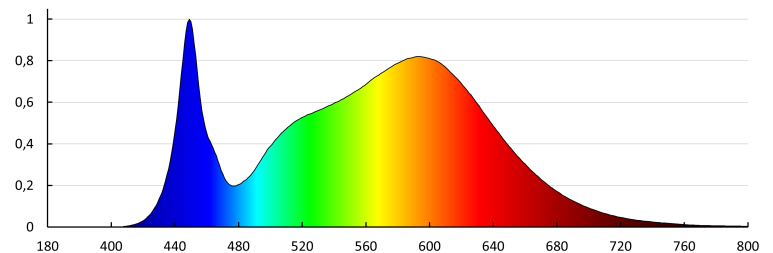

37303 IPER LED 19W-NW-L-SE

Mennyezeti LED lámpa

Fényerősség beállítása, melynél az érzékelő mozgást érzékel
[lx]: 50

IK fokozat: 10

IP védetség fokozat: 65

Érzékelési tartomány [m]: 3-8

LOGISZTIKAI ADATOK:

Mértékegység: 1 darab

Csomagolás típusa: 5

Darabszám közbenső csomagolásban: 1

Darabszám gyűjtőcsomagolásban: 5

Nettó egységsúly [g]: 508

Súly [g]: 660

Egységcsomagolás hossza [cm]: 21

Egységcsomagolás szélessége [cm]: 6.5

Egységcsomagolás magassága [cm]: 21

Doboz súlya [kg]: 3.3

Karton szélessége [cm]: 23

Doboz magassága [cm]: 23.5

Doboz hossza [cm]: 32

Karton térfogata [m³]: 0.017296

EGYÉB INFORMÁCIÓK::

- 5 év garancia a weblapon elérhető garancianyilatkozatnak megfelelően