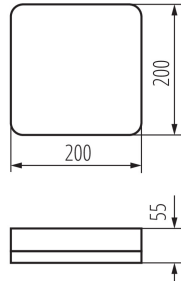

Érzékelő működési szöge [°]: 150

37303 IPER LED 19W-NW-L-SE

Mennyezeti LED lámpa

Fényerősség beállítása, melynél az érzékelő mozgást érzékel
[lx]: 50

IK fokozat: 10

IP védetség fokozat: 65

Érzékelési tartomány [m]: 3-8