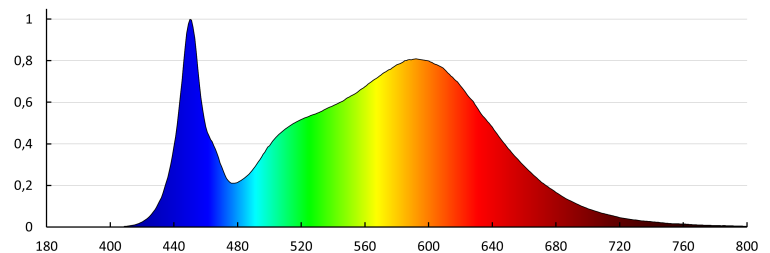

EGYÉB INFORMÁCIÓK::

- 5 év garancia a weblapon elérhető garancianyilatkozatnak megfelelően