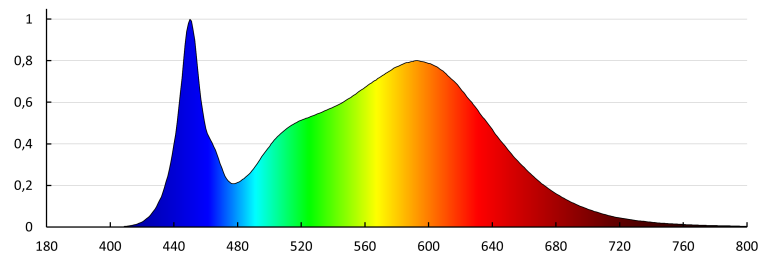

EGYÉB INFORMÁCIÓK::

- 5 év garancia a weblapon elérhető garancianyilatkozatnak megfelelően