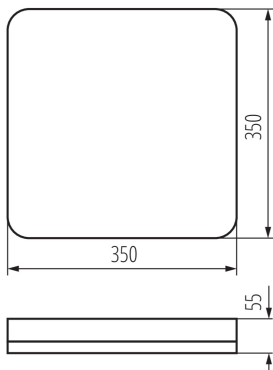

37305 IPER LED 35W-NW-L-SE

Mennyezeti LED lámpa