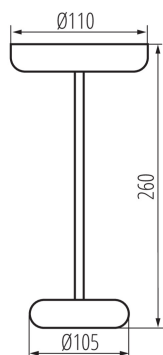

Kapcsoló: igen

Cserélhető fényforrás: nem

Magasság [mm]: 260

Átmérő [mm]: 110

Integrált LED fényforrás: igen

MŰSZAKI ADATOK:

Névleges feszültség [V]: 3,7 DC 18650 ACCU

Maximális teljesítmény [W]: max 1,7

Egységcsomagolás magassága [cm]: 27

Doboz súlya [kg]: 5.76

Karton szélessége [cm]: 36

Doboz magassága [cm]: 30

37310 FLUXY LED IP44 W

LED asztali lámpa

Doboz hossza [cm]: 48

Karton térfogata [m³]: 0.05184