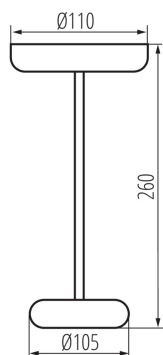

Magasság [mm]: 260

Átmérő [mm]: 110

Integrált LED fényforrás: igen

### MŰSZAKI ADATOK:

Névleges feszültség [V]: 3,7 DC 18650 ACCU

Maximális teljesítmény [W]: max 1,7

Áramütés elleni védelmi osztály: III

Búra anyaga: műanyag

Dióda típusa: LED SMD

Fényáram [lm]: max 140

Fényforrás színe: meleg fehér

Egységcsomagolás szélessége [cm]: 10.5

Egységcsomagolás magassága [cm]: 27

Doboz súlya [kg]: 5.76

Karton szélessége [cm]: 36

Doboz magassága [cm]: 30

## 37312 FLUXY LED IP44 BL

LED asztali lámpa

Doboz hossza [cm]: 48

Karton térfogata [m<sup>3</sup>]: 0.05184