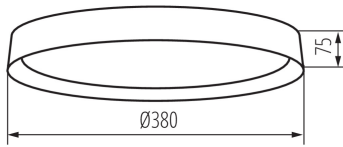

37324 SOLN LED 17,5W NW B/G

Mennyezeti LED lámpa