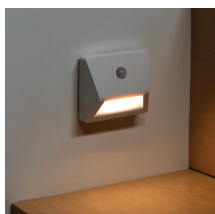

## 37392 IRS3xAAA LED PIR W-NW

LED lépcsővilágító lámpatest

5905339373922

### ÁLTALÁNOS ADATOK:

**Szín:** fehér

**Beszereles helye:** szerelés: oldalfali

**Alkalmazás helye:** beltéri

**Minimális távolság a megvilágított tárgytól:** 0,1m

**Fényerőszabályozható:** nem

**Mozgásérzékelés:** igen