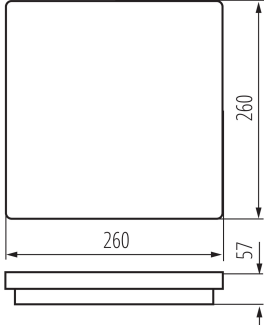

38780 BENO 24-30W CCT-L-SEG

Mennyezeti LED lámpa

Fényerősség beállítása, melynél az érzékelő mozgást érzékel

[lx]: 2/10/50/off

IP védettség fokozat: 65

LOGISZTIKAI ADATOK:

Mértékegység: 1 darab

Csomagolás típusa: 10

Darabszám közbenső csomagolásban: 1

Darabszám gyűjtőcsomagolásban: 10

Nettó egység súly [g]: 968

Súly [g]: 1172

Egy darab bruttó súlya [g]: 1108

Egységcsomagolás hossza [cm]: 26.5

Egységcsomagolás szélessége [cm]: 6.5

Egységcsomagolás magassága [cm]: 26.5

Doboz súlya [kg]: 11.72

Karton szélessége [cm]: 33.5

Doboz magassága [cm]: 30

Doboz hossza [cm]: 54

Karton térfogata [m³]: 0.05427

EGYÉB INFORMÁCIÓK::

- 5 év garancia a weblapon elérhető garancianyilatkozatnak megfelelően