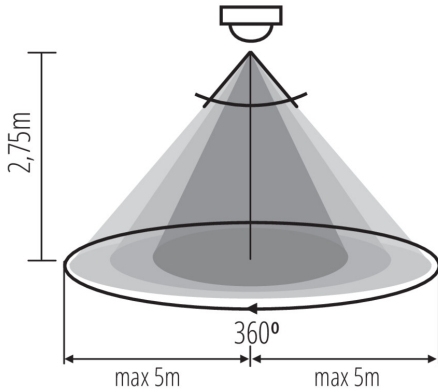

PIR mozgásérzékelő

Doboz hossza [cm]: 60

Karton térfogata [m³]: 0.05049

EGYÉB INFORMÁCIÓK::

- érzékelési tartomány maximum 10m
- a mozgásérzékelő maximális vízszintes érzékelési tartománya 360°
- a mozgásérzékelő maximális függőleges érzékelési tartománya 120°
- a világítás ideje 15s és 30min között állítható
- beállítható a környezeti megvilágítás szintje, amelynél a berendezés üzemel