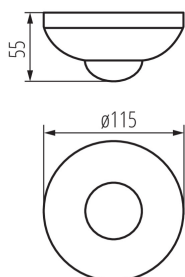

PIR mozgásérzékelő

5905339004642

A Kanlux ZONA JQ egy mozgásérzékelő, melynek maximális hatótávolsága 10 méter. Beállítható a világítási idő és az a környezeti fényerősség, amelynél a berendezés működik.

ÁLTALÁNOS ADATOK:

Szín: fehér
Beszereles helye: szerelés: mennyezeti
Alkalmazás helye: beltéri
Relé érintkezői közötti mikrorés: igen
Magasság [mm]: 55
Átmérő [mm]: 115

MŰSZAKI ADATOK:

Névleges feszültség [V]: 220-240 AC
Névleges frekvencia [Hz]: 50
Áramütés elleni védelmi osztály: II
Anyag: műanyag
Környezeti hőmérséklet-tartomány, melynek a termék ki lehet téve [° C]: -20÷40
Érzékelő típusa: PIR
Csatlakozó típusa: csavaros sorkapocs
Alkalmazott vezetékek keresztmetszet-tartománya [mm²]: 1÷2,5
Érzékelő működési ideje [másodperc-perc]: 15-7
Érzékelő működési szöge [°]: H360/V120
Maximális működési idő [perc]: 7
Minimális működési idő [s]: 15
Maximális teljesítmény [VA]: 1200
Fényerősség beállítása, melynél az érzékelő mozgást érzékel [lx]: 3-2000
IP védettségi fokozat: 20
Érzékelési tartomány [m]: max 10

LOGISZTIKAI ADATOK:

Csomagolás típusa: 50
Darabszám közbenső csomagolásban: 1
Darabszám gyűjtőcsomagolásban: 50
Nettó egységsúly [g]: 142
Súly [g]: 210
Egységcsomagolás hossza [cm]: 11.5
Egységcsomagolás szélessége [cm]: 11.5
Egységcsomagolás magassága [cm]: 6
Doboz súlya [kg]: 10.5
Karton szélessége [cm]: 33
Doboz magassága [cm]: 25.5