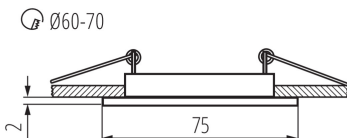

Mennyezeti spot lámpatest

5905339046949

A Kanlux NAVI egy egyszerű formával rendelkező, széles felhasználási lehetőségeket biztosító különféle spot lámpatest család.

ÁLTALÁNOS ADATOK:

Szín: króm

Védőburokkal ellátott fényforrás használata kötelező: igen

Beszereles helye: szerelés: mennyezeti süllyesztett

Alkalmazás helye: beltéri

Minimális távolság a megvilágított tárgytól: 0,5m

A termék normál gyúlékony felületre nem szerelhető: >35W

A terméket nem lehet hőszigetelő anyaggal bevonni: igen

Magasság [mm]: 26

Átmérő [mm]: 75

Szerelési nyílás [mm]: Ø60-70

MŰSZAKI ADATOK:

Névleges feszültség [V]: 12 AC; 12 DC

Maximális teljesítmény [W]: max 10

Áramütés elleni védelmi osztály: III

Fényforrások: MR16

A készlet tartalmazza a fényforrásokat: nem

Foglat : Gx5,3

Környezeti hőmérséklet-tartomány, melynek a termék ki lehet téve [° C]: 5÷25

Lámpaház anyaga: alumínium ötvözet

Csatlakozó típusa: szabad kábelvégződések

Vezeték hossz [m]: 0.12

Vezeték keresztmetszete [mm²]: 0.75

Lámpatest állíthatósága szögben: nincs

IP védettség fokozat: 20

LOGISZTIKAI ADATOK:

Csomagolás típusa: 50

Darabszám gyűjtőcsomagolásban: 50

Nettó egységsúly [g]: 40

Súly [g]: 72

Egységcsomagolás hossza [cm]: 10

Egységcsomagolás szélessége [cm]: 3.5

Egységcsomagolás magassága [cm]: 10

Doboz súlya [kg]: 3.6

Karton szélessége [cm]: 21

Doboz magassága [cm]: 23