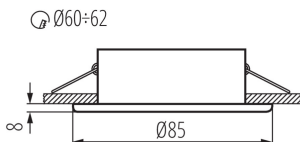

Mennyezeti spot lámpatest

5905339047045

IP  
44/20

A Kanlux MARIN egy kisméretű, IP védelemmel ellátott mennyezeti lámpatest, amely fokozott nedvességtartalmú helyeken alkalmazható. Nyugodtan beépíthetjük a tükör fölé a fürdőszobában, a konyhába vagy a háztartási helyiségbe.

### ÁLTALÁNOS ADATOK:

**Szín:** matt nikkell

**Védőburokkal ellátott fényforrás használata kötelező:** igen

**Beszereles helye:** szerelés: mennyezeti süllyesztett

**Alkalmazás helye:** kültéri

**Minimális távolság a megvilágított tárgytól:** 0,5m

**A terméket nem lehet hőszigetelő anyaggal bevonni:** igen

**Magasság [mm]:** 37

**Átmérő [mm]:** 85

**Szerelési nyílás [mm]:** Ø60-62