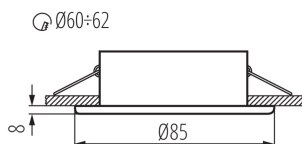

Mennyezeti spot lámpatest

5905339047106

IP
44/20

A Kanlux MARIN egy kisméretű, IP védelemmel ellátott mennyezeti lámpatest, amely fokozott nedvességtartalmú helyeken alkalmazható. Nyugodtan beépíthetjük a tükör fölé a fürdőszobában, a konyhába vagy a háztartási helyiségbe.

ÁLTALÁNOS ADATOK:

Szín: matt réz

Védőburokkal ellátott fényforrás használata kötelező: igen

Beszelés helye: szerelés: mennyezeti süllyesztett

Alkalmazás helye: kültéri

Minimális távolság a megvilágított tárgytól: 0,5m

A terméket nem lehet hőszigetelő anyaggal bevonni: igen

Magasság [mm]: 37

Átmérő [mm]: 85

Szerelési nyílás [mm]: Ø60-62

MŰSZAKI ADATOK:

Névleges feszültség [V]: 12 AC; 12 DC

Maximális teljesítmény [W]: max 10