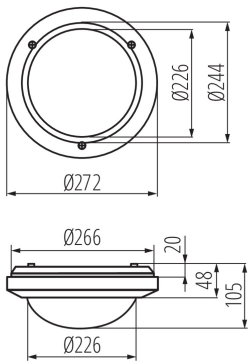

### ÁLTALÁNOS ADATOK:

**Szín:** fehér

**Beszereles helye:** szerelés: oldalfali, szerelés: mennyezeti

**Alkalmazás helye:** kültéri

**Minimális távolság a megvilágított tárgytól:** 0,5m

**Magasság [mm]:** 105

**Átmérő [mm]:** 244

**[mm<sup>2</sup>):** 1-1,5

**IP védelemisségi fokozat:** 54