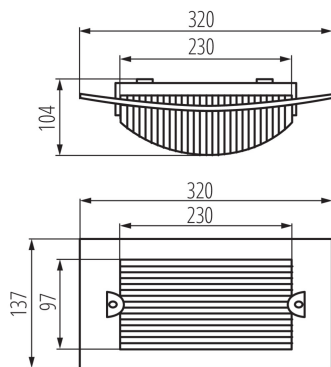

Cserélhető fényforrású mennyezeti lámpa

5905339070258

ÁLTALÁNOS ADATOK:

Szín: fehér

Beszereles helye: szerelés: oldalfali, szerelés: mennyezeti

Alkalmazás helye: kültéri

Minimális távolság a megvilágított tárgytól: 0,5m

Hossz [mm]: 320

Szélesség [mm]: 104

Magasság [mm]: 137

MŰSZAKI ADATOK:

Névleges feszültség [V]: 220-240 AC

Névleges frekvencia [Hz]: 50

Maximális teljesítmény [W]: max 60

Áramütés elleni védelmi osztály: II

IP védettségi fokozat: 54

LOGISZTIKAI ADATOK:

Csomagolás típusa: 20

Darabszám gyűjtőcsomagolásban: 20

Nettó egységsúly [g]: 350

Súly [g]: 525

Egységcsomagolás hossza [cm]: 15

Egységcsomagolás szélessége [cm]: 11

Egységcsomagolás magassága [cm]: 32.5

Doboz súlya [kg]: 10.5

Karton szélessége [cm]: 57.5

Doboz magassága [cm]: 34

Doboz hossza [cm]: 60

Karton térfogata [m³]: 0.1173

EGYÉB INFORMÁCIÓK::

- magas UV állóság
- magas ütésállóság