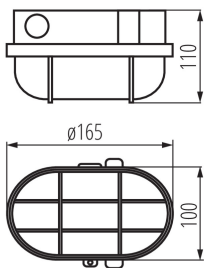

Hajóvilágító lámpatest

5905339705235

A Kanlux MILO egy klasszikus lámpatest, amit általában garázsokban, alagsorokban, lépcsőházakban, folyosókon használnak. A lámpatest fém védőhálójá megvédi a búrát a mechanikai sérülésektől.

ÁLTALÁNOS ADATOK:

Szín: szürke

Beszereles helye: szerelés: oldalfali, szerelés: mennyezeti

Alkalmazás helye: kültéri

Minimális távolság a megvilágított tárgytól: 0,5m

Hossz [mm]: 165

Szélesség [mm]: 100

Magasság [mm]: 110

MŰSZAKI ADATOK:

Névleges feszültség [V]: 220-240 AC

Névleges frekvencia [Hz]: 50

Maximális teljesítmény [W]: max 60

Áramütés elleni védelmi osztály: II

Búra anyaga: üveg

Fényforrások: GLS/CFL/LED

Foglalat : E27

Lámpaház anyaga: műanyag

Csatlakozó típusa: sorkapocs

Alkalmazott vezetékek keresztmetszet-tartománya [mm²]: 1-1,5

IK fokozat: 06

IP védettség fokozat: 54

LOGISZTIKAI ADATOK:

Csomagolás típusa: 12

Darabszám közbenső csomagolásban: 1

Darabszám gyűjtőcsomagolásban: 12

Nettó egység súly [g]: 410

Súly [g]: 441.67

Egységcsomagolás hossza [cm]: 18

Egységcsomagolás szélessége [cm]: 13

Egységcsomagolás magassága [cm]: 12

Doboz súlya [kg]: 5.30004

Karton szélessége [cm]: 18

Doboz magassága [cm]: 35

Doboz hossza [cm]: 48

Karton térfogata [m³]: 0.03024

Létrehozás dátuma: 15.11.2022, 23:55

Fenntartjuk a műszaki változtatások bevezetésének jogát. A jelen anyagban található adatok jogi szempontból nem kötelező érvényűek. Fotometria: adott termék vizsgálatok elért eredmények.