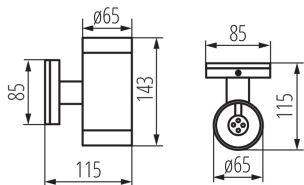

Homlokzati lámpatest

5905339070807

IP
54

A Kanlux BART EL egy homlokzati lámpatest, mely tökéletes illik a modern vagy klasszikus stílusú épületekhez. Az IP54 védelem biztosítja az időjárási körülményekkel szembeni ellenállást.

ÁLTALÁNOS ADATOK:

Szín: szürke

Beszereles helye: szerelés: oldalfali

Alkalmazás helye: kültéri

Minimális távolság a megvilágított tárgytól: 0,5m

Lámpatest világitási iránya: fel és le

Hossz [mm]: 85

Szélesség [mm]: 115

Magasság [mm]: 143

MŰSZAKI ADATOK:

Névleges feszültség [V]: 220-240 AC

Névleges frekvencia [Hz]: 50

Maximális teljesítmény [W]: 2 x max 35

Áramütés elleni védelmi osztály: I

Fényforrások: PAR16

A készlet tartalmazza a fényforrásokat: nem

Foglalat: GU10

Környezeti hőmérséklet-tartomány, melynek a termék ki lehet téve [° C]: -20÷35

Lámpaház anyaga: alumínium ötvözet

Védőüveg anyaga: edzett üveg

Csatlakozó típusa: csavaros sorkapocs

Alkalmazott vezeték keresztmetszet-tartománya [mm²]: 1÷2,5

IP védelem fokozat: 54

LOGISZTIKAI ADATOK:

Csomagolás típusa: 18

Darabszám gyűjtőcsomagolásban: 18

Nettó egység súly [g]: 510

Súly [g]: 605.56

Egységcsomagolás hossza [cm]: 12.5

Egységcsomagolás szélessége [cm]: 9

Egységcsomagolás magassága [cm]: 15.5

Doboz súlya [kg]: 10.90008

Karton szélessége [cm]: 29

Doboz magassága [cm]: 39

Doboz hossza [cm]: 32

Karton térfogata [m³]: 0.036192