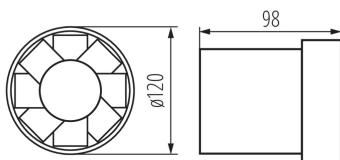

Csőventilátor

5905339709011

A Kanlux WIR WK ventilátorok három méretben elérhetők: 100, 120 és 150mm átmérővel. Fehér színű műanyagból készülnek. Teljesítményük 19, 20 és 22W. Mindhárom méret fordulatszáma: 2550/perc.

ÁLTALÁNOS ADATOK:

Szín: fehér

Beszereles helye: szerelés: fali süllyesztett

Alkalmazás helye: beltéri

Szélesség [mm]: 98

Átmérő [mm]: 120

Szerelési nyílás [mm]: Ø120

MŰSZAKI ADATOK:

Alkalmazott vezeték keresztmetszet-tartománya [mm²]: 1

Hangnyomás [dB]: 41

Légtömeg [m³/h]: 150

Motor áramfelvétele [W]: 20

IP védettségi fokozat: X4

Védettségi fokozat: II

LOGISZTIKAI ADATOK:

Csomagolás típusa: 12

Karton szélessége [cm]: 27

Doboz magassága [cm]: 23

Doboz hossza [cm]: 40

Karton térfogata [m³]: 0.02484

Csőventilátor

EGYÉB INFORMÁCIÓK::

- fordulatszám: 2550/perc
- légszállítás: WIR WK-10 - 100m³/h, WIR WK-12 - 150m³/h, WIR WK-15 - 200m³/h
- WIR WK-10 zajszintje - 39db (A), a többi modellé 41db (A)