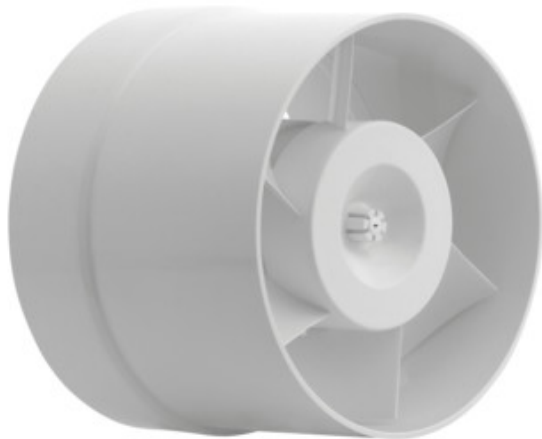

Csőventilátor

5905339709011

A Kanlux WIR WK ventilátorok három méretben elérhetők: 100, 120 és 150mm átmérővel. Fehér színű műanyagból készülnek. Teljesítményük 19, 20 és 22W. Mindhárom méret fordulatszáma: 2550/perc.

ÁLTALÁNOS ADATOK:

Szín: fehér

Beszereles helye: szerelés: fali süllyesztett

Alkalmazás helye: beltéri

Szélesség [mm]: 98

Átmérő [mm]: 120

Szerelési nyílás [mm]: Ø120

MŰSZAKI ADATOK: