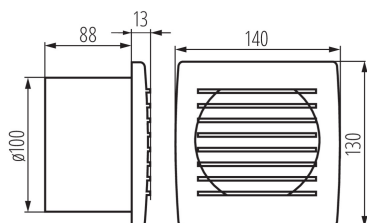

Csőventilátor

8594056490011

CYKLON EOL100

A Kanlux CYKLON EOL ventilátorok három méretben elérhetők: 100, 120 és 150mm átmérővel. Fehér színű műanyagból készülnek. Teljesítményük 19, 20 és 22W. Mindhárom méret fordulatszáma: 2550/perc.

ÁLTALÁNOS ADATOK:

Szín: fehér
Beszereles helye: szerelés: fali süllyesztett
Alkalmazás helye: beltéri
Kikapcsoló: igen
Hossz [mm]: 140
Szélesség [mm]: 101
Magasság [mm]: 130
Szerelési nyílás [mm]: Ø100
Kábel hossz [m]: 1.9

MŰSZAKI ADATOK:

Névleges feszültség [V]: 220-240 AC
Névleges frekvencia [Hz]: 50
Maximális teljesítmény [W]: 19
Áramütés elleni védelmi osztály: II
Motor fordulatszáma: 2550
Csapágy típusa: csúszó
Csatlakozó típusa: vezeték dugvillával
Vezeték hossz [m]: 1.9
Hangnyomás [dB]: 38
Légtömeg [m³/h]: 100
Motor áramfelvétele [W]: 19
IP védettség fokozat: X4
Védettség fokozat: II

LOGISZTIKAI ADATOK:

Csomagolás típusa: 12
Darabszám gyűjtőcsomagolásban: 12
Nettó egységsúly [g]: 500
Súly [g]: 616.67
Egységcsomagolás hossza [cm]: 14
Egységcsomagolás szélessége [cm]: 13
Egységcsomagolás magassága [cm]: 11
Doboz súlya [kg]: 7.40004
Karton szélessége [cm]: 29
Doboz magassága [cm]: 28
Doboz hossza [cm]: 34.5