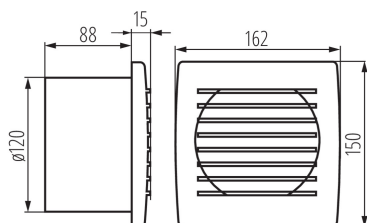

Csőventilátor

8594056490066

CYKLON EOL120

A Kanlux CYKLON EOL ventilátorok három méretben elérhetők: 100, 120 és 150mm átmérővel. Fehér színű műanyagból készülnek. Teljesítményük 19, 20 és 22W. Mindhárom méret fordulatszáma: 2550/perc.

ÁLTALÁNOS ADATOK:

Szín: fehér
Beszelés helye: szerelés: fali süllyesztett
Alkalmazás helye: beltéri
Kikapcsoló: igen
Hossz [mm]: 162
Szélesség [mm]: 103
Magasság [mm]: 150
Szerelési nyílás [mm]: Ø120
Kábel hossz [m]: 1.9

MŰSZAKI ADATOK:

Névleges feszültség [V]: 220-240 AC
Névleges frekvencia [Hz]: 50
Maximális teljesítmény [W]: 20
Áramütés elleni védelmi osztály: II
Motor fordulatszáma: 2550
Csapágy típusa: csúszó
Csatlakozó típusa: vezeték dugvillával
Vezeték hossz [m]: 1.9
Hangnyomás [dB]: 38
Légtömeg [m³/h]: 150
Motor áramfelvétele [W]: 20
IP védettség fokozat: X4
Védettség fokozat: II

LOGISZTIKAI ADATOK:

Csomagolás típusa: 12
Darabszám gyűjtőcsomagolásban: 12
Nettó egységsúly [g]: 600
Súly [g]: 733.33
Egységcsomagolás hossza [cm]: 16
Egységcsomagolás szélessége [cm]: 10.5
Egységcsomagolás magassága [cm]: 17
Doboz súlya [kg]: 8.79996
Karton szélessége [cm]: 32
Doboz magassága [cm]: 33.5
Doboz hossza [cm]: 35