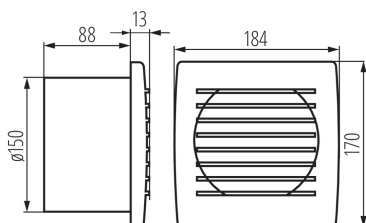

Csőventilátor

8594056490110

CYKLON EOL150

A Kanlux CYKLON EOL ventilátorok három méretben elérhetők: 100, 120 és 150mm átmérővel. Fehér színű műanyagból készülnek. Teljesítményük 19, 20 és 22W. Mindhárom méret fordulatszáma: 2550/perc.

### ÁLTALÁNOS ADATOK:

**Szín:** fehér  
**Beszelés helye:** szerelés: fali süllyesztett  
**Alkalmazás helye:** beltéri  
**Kikapcsoló:** igen  
**Hossz [mm]:** 184  
**Szélesség [mm]:** 101  
**Magasság [mm]:** 170  
**Szerelési nyílás [mm]:** Ø150  
**Kábel hossz [m]:** 1.9

### LOGISZTIKAI ADATOK:

**Csomagolás típusa:** 12  
**Darabszám gyűjtőcsomagolásban:** 12  
**Nettó egységsúly [g]:** 640  
**Súly [g]:** 791.67  
**Egységcsomagolás hossza [cm]:** 17.5  
**Egységcsomagolás szélessége [cm]:** 11  
**Egységcsomagolás magassága [cm]:** 19  
**Doboz súlya [kg]:** 9.50004  
**Karton szélessége [cm]:** 36.5  
**Doboz magassága [cm]:** 35  
**Doboz hossza [cm]:** 39