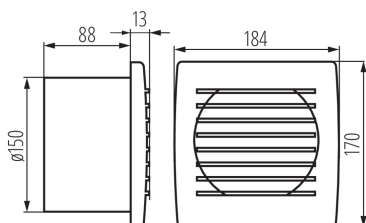

Csőventilátor

8594056490127

A Kanlux CYKLON EOL ventilátorok három méretben elérhetők: 100, 120 és 150mm átmérővel. Fehér színű műanyagból készülnek. Teljesítményük 19, 20 és 22W. Mindhárom méret fordulatszáma: 2550/perc.

ÁLTALÁNOS ADATOK:

Szín: fehér

Beszelés helye: szerelés: fali süllyesztett

Alkalmazás helye: beltéri

Hossz [mm]: 184

Szélesség [mm]: 101

Magasság [mm]: 170

Szerelési nyílás [mm]: Ø150

Alkalmazott vezeték keresztmetszet-tartománya [mm²]: 1

Hangnyomás [dB]: 38

Légtömeg [m³/h]: 200

Motor áramfelvétele [W]: 22

IP védettség fokozat: X4

Védettség fokozat: II

LOGISZTIKAI ADATOK:

Csomagolás típusa: 12

Karton szélessége [cm]: 36

Doboz magassága [cm]: 34.5

Doboz hossza [cm]: 39

Karton térfogata [m³]: 0.048438

Csőventilátor

EGYÉB INFORMÁCIÓK::

- fordulatszám: 2550/perc
- légszállítás: 200m³/h
- zajszint 38db (A)