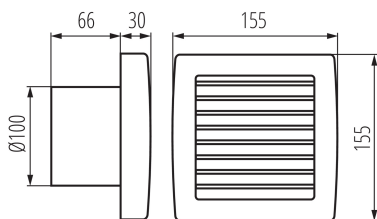

Csőventilátor

8594056490172

A Kanlux TWISTER AOL ventilátorok két méretben elérhetők: 100 és 120mm átmérővel. Fehér színű műanyagból készülnek. Teljesítményük 19 és 20W. Mindkét méret fordulatszáma: 2550/perc.

ÁLTALÁNOS ADATOK:

Szín: fehér
Beszelés helye: szerelés: fali süllyesztett
Alkalmazás helye: beltéri
Automatikus redőny: igen
Hossz [mm]: 155
Szélesség [mm]: 96
Magasság [mm]: 155
Szerelési nyílás [mm]: Ø100

MŰSZAKI ADATOK:

Névleges feszültség [V]: 220-240 AC
Névleges frekvencia [Hz]: 50
Maximális teljesítmény [W]: 19
Áramütés elleni védelmi osztály: II
Motor fordulatszáma: 2550
Csatlakozó típusa: sorkapocs
Alkalmazott vezetékek keresztmetszet-tartománya [mm²]: 1
Hangnyomás [dB]: 42
Légáramlás m³/h-ben: 100
Motor áramfelvétele [W]: 19
IP védettség fokozat: X4

LOGISZTIKAI ADATOK:

Mértékegység: 1 darab
Csomagolás típusa: 12
Darabszám gyűjtőcsomagolásban: 12
Nettó egységsúly [g]: 540
Súly [g]: 675
Egy darab bruttó súlya [g]: 608
Egységcsomagolás hossza [cm]: 16
Egységcsomagolás szélessége [cm]: 10
Egységcsomagolás magassága [cm]: 16
Doboz súlya [kg]: 8.1
Karton szélessége [cm]: 30
Doboz magassága [cm]: 32.5
Doboz hossza [cm]: 32.5
Karton térfogata [m³]: 0.031688