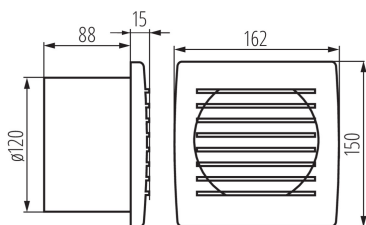

Csőventilátor

8594056490387

A Kanlux CYKLON EOL ventilátorok három méretben elérhetők: 100, 120 és 150mm átmérővel. Fehér színű műanyagból készülnek. Teljesítményük 19, 20 és 22W. Mindhárom méret fordulatszáma: 2550/perc.

ÁLTALÁNOS ADATOK:

Szín: fehér
Beszelés helye: szerelés: fali süllyesztett
Alkalmazás helye: beltéri
Kikapcsoló: igen
Hossz [mm]: 162
Szélesség [mm]: 103
Magasság [mm]: 150
Szerelési nyílás [mm]: Ø120

MŰSZAKI ADATOK:

Névleges feszültség [V]: 220-240 AC
Névleges frekvencia [Hz]: 50
Maximális teljesítmény [W]: 20
Áramütés elleni védelmi osztály: II
Motor fordulatszáma: 2550
Csapágy típusa: csúszó
Csatlakozó típusa: sorkapocs
Alkalmazott vezeték keresztmetszet-tartománya [mm²]: 1
Hangnyomás [dB]: 38
Légtömeg [m³/h]: 150
Motor áramfelvétele [W]: 20
IP védettség fokozat: X4
Védettség fokozat: II

LOGISZTIKAI ADATOK:

Csomagolás típusa: 12
Darabszám gyűjtőcsomagolásban: 12
Nettó egység súly [g]: 540
Súly [g]: 675
Egységcsomagolás hossza [cm]: 16
Egységcsomagolás szélessége [cm]: 10.5
Egységcsomagolás magassága [cm]: 17
Doboz súlya [kg]: 8.1
Karton szélessége [cm]: 33
Doboz magassága [cm]: 33.5
Doboz hossza [cm]: 35
Karton térfogata [m³]: 0.038693