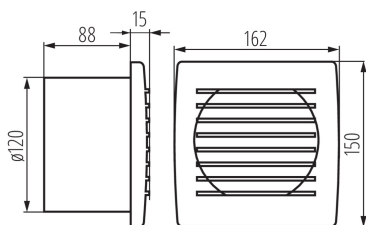

Csőventilátor

8594056490103

A Kanlux CYKLON EOL ventilátorok három méretben elérhetők: 100, 120 és 150mm átmérővel. Fehér színű műanyagból készülnek. Teljesítményük 19, 20 és 22W. Mindhárom méret fordulatszáma: 2550/perc.

ÁLTALÁNOS ADATOK:

Szín: fehér
Beszereles helye: szerelés: fali süllyesztett
Alkalmazás helye: beltéri
Időzített kikapcsoló: igen
Hossz [mm]: 162
Szélesség [mm]: 103
Magasság [mm]: 150
Szerelési nyílás [mm]: Ø120

MŰSZAKI ADATOK:

Névleges feszültség [V]: 220-240 AC
Névleges frekvencia [Hz]: 50
Maximális teljesítmény [W]: 20
Áramütés elleni védelmi osztály: II
Motor fordulatszáma: 2550
Csapágy típusa: csúszó
Csatlakozó típusa: sorkapocs
Alkalmazott vezeték keresztmetszet-tartománya [mm²]: 1
Hangnyomás [dB]: 38
Légtömeg [m³/h]: 150
Motor áramfelvétele [W]: 20
IP védettség fokozat: X4
Védettség fokozat: II

LOGISZTIKAI ADATOK:

Csomagolás típusa: 12
Darabszám gyűjtőcsomagolásban: 12
Nettó egység súly [g]: 530
Súly [g]: 579.17
Egységcsomagolás hossza [cm]: 16
Egységcsomagolás szélessége [cm]: 10.5
Egységcsomagolás magassága [cm]: 17
Doboz súlya [kg]: 6.95004
Karton szélessége [cm]: 32.5
Doboz magassága [cm]: 32.5
Doboz hossza [cm]: 35
Karton térfogata [m³]: 0.036969