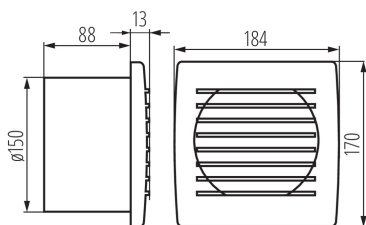

Csőventilátor

8594056490394

A Kanlux CYKLON EOL ventilátorok három méretben elérhetők: 100, 120 és 150mm átmérővel. Fehér színű műanyagból készülnek. Teljesítményük 19, 20 és 22W. Mindhárom méret fordulatszáma: 2550/perc.

ÁLTALÁNOS ADATOK:

Szín: fehér
Beszelés helye: szerelés: fali süllyesztett
Alkalmazás helye: beltéri
Kikapcsoló: igen
Hossz [mm]: 184
Szélesség [mm]: 101
Magasság [mm]: 170
Szerelési nyílás [mm]: Ø150

MŰSZAKI ADATOK:

Névleges feszültség [V]: 220-240 AC
Névleges frekvencia [Hz]: 50
Maximális teljesítmény [W]: 22
Áramütés elleni védelmi osztály: II
Motor fordulatszáma: 2550
Csapágy típusa: csúszó
Csatlakozó típusa: sorkapocs
Alkalmazott vezeték keresztmetszet-tartománya [mm²]: 1
Hangnyomás [dB]: 38
Légtömeg [m³/h]: 200
Motor áramfelvétele [W]: 22
IP védettség fokozat: X4
Védettség fokozat: II

LOGISZTIKAI ADATOK:

Csomagolás típusa: 12
Darabszám gyűjtőcsomagolásban: 12
Nettó egység súly [g]: 570
Súly [g]: 725
Egységcsomagolás hossza [cm]: 17.5
Egységcsomagolás szélessége [cm]: 11
Egységcsomagolás magassága [cm]: 19
Doboz súlya [kg]: 8.7
Karton szélessége [cm]: 36.5
Doboz magassága [cm]: 35
Doboz hossza [cm]: 39
Karton térfogata [m³]: 0.049823