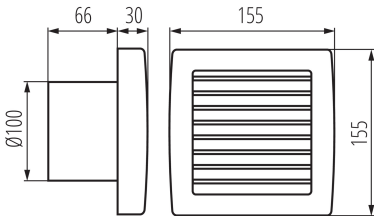

## 70953 TWISTER AOL100T

Csőventilátor

8594056490202

A Kanlux TWISTER AOL ventilátorok két méretben elérhetők: 100 és 120mm átmérővel. Fehér színű műanyagból készülnek. Teljesítményük 19 és 20W. Mindkét méret fordulatszáma: 2550/perc.

### ÁLTALÁNOS ADATOK:

**Szín:** fehér

**Beszelés helye:** szerelés: fali süllyesztett

**Alkalmazás helye:** beltéri

**Időzített kikapcsoló:** igen

**Automatikus redőny:** igen

**Hossz [mm]:** 155

**Szélesség [mm]:** 96

**Magasság [mm]:** 155

**Szerelési nyílás [mm]:** Ø100

**Egységcsomagolás szélessége [cm]:** 10

**Egységcsomagolás magassága [cm]:** 16

**Doboz súlya [kg]:** 7.8

**Karton szélessége [cm]:** 30

**Doboz magassága [cm]:** 33.5

**Doboz hossza [cm]:** 32.5

Létrehozás dátuma: 10.05.2024, 11:52