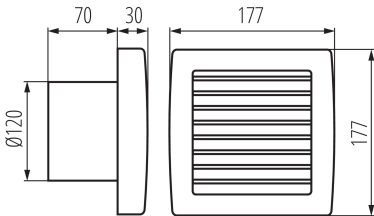

Csőventilátor

8594056490226

A Kanlux TWISTER AOL ventilátorok két méretben elérhetők: 100 és 120mm átmérővel. Fehér színű műanyagból készülnek. Teljesítményük 19 és 20W. Mindkét méret fordulatszáma: 2550/perc.

### ÁLTALÁNOS ADATOK:

**Szín:** fehér

**Beszelés helye:** szerelés: fali süllyesztett

**Alkalmazás helye:** beltéri

**Automatikus redőny:** igen

**Hossz [mm]:** 177

**Szélesség [mm]:** 100

**Magasság [mm]:** 177

### LOGISZTIKAI ADATOK:

**Mértékegység:** 1 darab

**Csomagolás típusa:** 12

**Darabszám gyűjtőcsomagolásban:** 12

**Nettó egységsúly [g]:** 620

**Súly [g]:** 770.83

**Egy darab bruttó súlya [g]:** 722

**Egységcsomagolás hossza [cm]:** 18.5

**Egységcsomagolás szélessége [cm]:** 10.5

**Egységcsomagolás magassága [cm]:** 18.5

**Doboz súlya [kg]:** 9.24996

**Karton szélessége [cm]:** 36.5

**Doboz magassága [cm]:** 34.5

**Doboz hossza [cm]:** 39

**Karton térfogata [m<sup>3</sup>]:** 0.049111