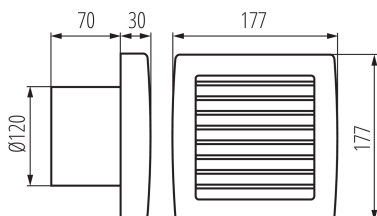

Csőventilátor

8594056490257

A Kanlux TWISTER AOL ventilátorok két méretben elérhetők: 100 és 120mm átmérővel. Fehér színű műanyagból készülnek. Teljesítményük 19 és 20W. Mindkét méret fordulatszáma: 2550/perc.

ÁLTALÁNOS ADATOK:

Szín: fehér

Beszereles helye: szerelés: fali süllyesztett

Alkalmazás helye: beltéri

Időzített kikapcsoló: igen

Automatikus redőny: igen

Hossz [mm]: 177

Szélesség [mm]: 100

Magasság [mm]: 177

Szerelési nyílás [mm]: Ø120

MŰSZAKI ADATOK:

Névleges feszültség [V]: 220-240 AC

Névleges frekvencia [Hz]: 50

Maximális teljesítmény [W]: 20

Áramütés elleni védelmi osztály: II

Motor fordulatszáma: 2550

Csatlakozó típusa: sorkapocs

Alkalmazott vezeték keresztmetszet-tartománya [mm²]: 1

Hangnyomás [dB]: 42

Légáramlás m³/h-ben: 150

Motor áramfelvétele [W]: 20

IP védettség fokozat: X4

LOGISZTIKAI ADATOK:

Mértékegység: 1 darab

Csomagolás típusa: 12

Darabszám gyűjtőcsomagolásban: 12

Nettó egység súly [g]: 630

Súly [g]: 783.33

Egy darab bruttó súly [g]: 734

Egységcsomagolás hossza [cm]: 18.5

Egységcsomagolás szélessége [cm]: 10.5

Egységcsomagolás magassága [cm]: 18.5

Doboz súly [kg]: 9.39996

Karton szélessége [cm]: 36.5

Doboz magassága [cm]: 34.5

Doboz hossza [cm]: 39

Létrehozás dátuma: 10.05.2024, 11:53

Fenntartjuk a műszaki változtatások bevezetésének jogát. A jelen anyagban található adatok jogi szempontból nem kötelező érvényűek. Fotometria: adott termék vizsgálatokor elért eredmények.