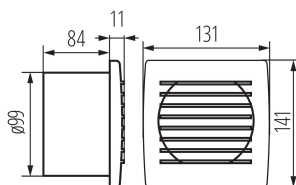

Csőventilátor

5905339709738

ÁLTALÁNOS ADATOK:

Szín: ezüst

Beszereles helye: szerelés: fali süllyesztett

Alkalmazás helye: beltéri

Hossz [mm]: 140

Szélesség [mm]: 101

Magasság [mm]: 130

Szerelési nyílás [mm]: Ø100

MŰSZAKI ADATOK:

Névleges feszültség [V]: 220-240 AC

Névleges frekvencia [Hz]: 50

Maximális teljesítmény [W]: 19

Áramütés elleni védelmi osztály: II

Motor fordulatszáma: 2550

Csapágy típusa: golyós

Csatlakozó típusa: sorkapocs

Alkalmazott vezetékek keresztmetszet-tartománya [mm²]: 1

Hangnyomás [dB]: 39.5

Légáramlás m³/h-ben: 100

Motor áramfelvétele [W]: 19

IP védettségi fokozat: X4

Egységcsomagolás szélessége [cm]: 10

Egységcsomagolás magassága [cm]: 16

Doboz súlya [kg]: 7.2

Karton szélessége [cm]: 29

Doboz magassága [cm]: 28

Doboz hossza [cm]: 34.5

Karton térfogata [m³]: 0.028014