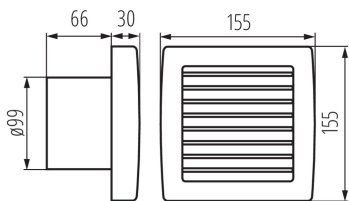

Csőventilátor

5905339709745

ÁLTALÁNOS ADATOK:

Szín: ezüst

Beszereles helye: szerelés: fali süllyesztett

Alkalmazás helye: beltéri

Hossz [mm]: 155

Szélesség [mm]: 96

Magasság [mm]: 155

Szerelési nyílás [mm]: Ø100

MŰSZAKI ADATOK:

Névleges feszültség [V]: 220-240 AC

Névleges frekvencia [Hz]: 50

Maximális teljesítmény [W]: 19

Áramütés elleni védelmi osztály: II

Motor fordulatszáma: 2550

Csomagolás típusa: 12

Darabszám gyűjtőcsomagolásban: 12

Nettó egység súly [g]: 540

Súly [g]: 650

Egységcsomagolás hossza [cm]: 16

Egységcsomagolás szélessége [cm]: 10

Egységcsomagolás magassága [cm]: 16

Doboz súlya [kg]: 7.8

Karton szélessége [cm]: 30.5

Doboz magassága [cm]: 33

Doboz hossza [cm]: 32.5

Karton térfogata [m³]: 0.032711

EGYÉB INFORMÁCIÓK::

- csak a Kanlux Cseh Köztársaság vásárlói részére elérhető
- fordulatszám: 2550/perc
- légszállítás: 100m³/h
- zajszint 39,5dB (A)