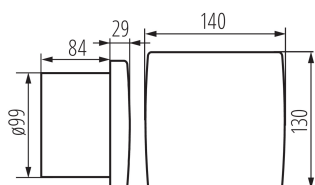

Csőventilátor

5905339709752

ÁLTALÁNOS ADATOK:

Szín: fehér

Beszereles helye: szerelés: fali süllyesztett

Alkalmazás helye: beltéri

Hossz [mm]: 140

Szélesség [mm]: 101

Magasság [mm]: 130

Szerelési nyílás [mm]: Ø100

MŰSZAKI ADATOK:

Névleges feszültség [V]: 220-240 AC

Névleges frekvencia [Hz]: 50

Maximális teljesítmény [W]: 19

Áramütés elleni védelmi osztály: II

Motor fordulatszáma: 2550

Csapágy típusa: golyós

Csatlakozó típusa: sorkapocs

Alkalmazott vezetékek keresztmetszet-tartománya [mm²]: 1

Hangnyomás [dB]: 39.5

Légáramlás m³/h-ben: 100

Motor áramfelvétele [W]: 19

IP védettség fokozat: X4

Egységcsomagolás hossza [cm]: 16

Egységcsomagolás szélessége [cm]: 10

Egységcsomagolás magassága [cm]: 16

Doboz súlya [kg]: 7.10004

Karton szélessége [cm]: 28.5

Doboz magassága [cm]: 39

Doboz hossza [cm]: 30