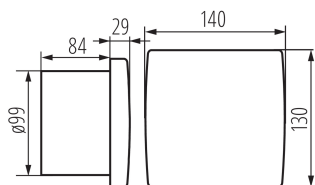

### ÁLTALÁNOS ADATOK:

**Szín:** ezüst

**Beszereles helye:** szerelés: fali süllyesztett

**Alkalmazás helye:** beltéri

**Hossz [mm]:** 140

**Szélesség [mm]:** 101

**Magasság [mm]:** 130

**Szerelési nyílás [mm]:** Ø100

### MŰSZAKI ADATOK:

**Névleges feszültség [V]:** 220-240 AC

**Névleges frekvencia [Hz]:** 50

**Maximális teljesítmény [W]:** 19

**Áramütés elleni védelmi osztály:** II

**Motor fordulatszáma:** 2550

**Csapágy típusa:** golyós

**Csatlakozó típusa:** sorkapocs

**Alkalmazott vezeték keresztmetszet-tartománya [mm<sup>2</sup>]:** 1

**Hangnyomás [dB]:** 39.5

**Légáramlás m<sup>3</sup>/h-ben:** 100

**Motor áramfelvétele [W]:** 19

**IP védettség fokozat:** X4

**Egységcsomagolás magassága [cm]:** 17

**Doboz súly [kg]:** 7.95

**Karton szélessége [cm]:** 28.5

**Doboz magassága [cm]:** 39

**Doboz hossza [cm]:** 30

**Karton térfogata [m<sup>3</sup>]:** 0.033345