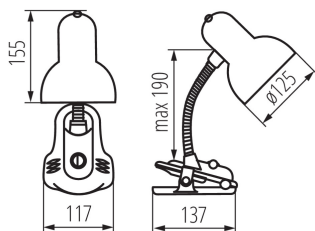

A Kanlux SUZI egy egyszerű asztali lámpa. Elérhető több egységes színben. A Kanlux SUZI állítható karral és egy klipsszel rendelkezik, minek köszönhetően a lámpa az íróasztal szélére vagy a polcra rögzíthető.

ÁLTALÁNOS ADATOK:

Szín: fekete

Beszereles helye: a padlón

Alkalmazás helye: beltéri

Minimális távolság a megvilágított tárgytól: 0,2m

Kapcsoló: igen

Hossz [mm]: 117

Szélesség [mm]: 137

Magasság MAX [mm]: 190

Kábel hossz [m]: 1.5

MŰSZAKI ADATOK:

Névleges feszültség [V]: 220-240 AC

Névleges frekvencia [Hz]: 50

Maximális teljesítmény [W]: max 10W LED

Áramütés elleni védelmi osztály: II

Búra anyaga: acél

A készlet tartalmazza a fényforrásokat: nem

Foglalat: E27

Lámpaház anyaga: műanyag

Csatlakozó típusa: vezeték dugvillával

Vízszintesen mozgatható lámpatest [°]: 360

Függőlegesen mozgatható lámpatest [°]: 360

IP védettség fokozat: 20

LOGISZTIKAI ADATOK:

Mértékegység: 1 darab

Csomagolás típusa: 20

Darabszám közbenső csomagolásban: 1

Darabszám gyűjtőcsomagolásban: 20

Nettó egység súly [g]: 520

Súly [g]: 710

Egy darab bruttó súlya [g]: 608

Egységcsomagolás hossza [cm]: 18

Egységcsomagolás szélessége [cm]: 13

Egységcsomagolás magassága [cm]: 24

Doboz súlya [kg]: 14.2

Karton szélessége [cm]: 39

Létrehozás dátuma: 12.03.2024, 15:11

Fenntartjuk a műszaki változtatások bevezetésének jogát. A jelen anyagban található adatok jogi szempontból nem kötelező érvényűek.

Fotometria: adott termék vizsgálatokor elért eredmények.