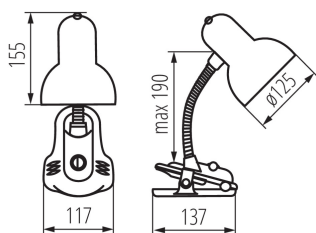

A Kanlux SUZI egy egyszerű asztali lámpa. Elérhető több egységes színben. A Kanlux SUZI állítható karral és egy klipsszel rendelkezik, minek köszönhetően a lámpa az íróasztal szélére vagy a polcra rögzíthető.

ÁLTALÁNOS ADATOK:

Szín: rózsaszín
Beszereles helye: a padlón
Alkalmazás helye: beltéri
Minimális távolság a megvilágított tárgytól: 0,2m
Kapcsoló: igen
Hossz [mm]: 117
Szélesség [mm]: 137
Magasság MAX [mm]: 190
Kábel hossz [m]: 1.5

MŰSZAKI ADATOK:

Névleges feszültség [V]: 220-240 AC
Névleges frekvencia [Hz]: 50
Maximális teljesítmény [W]: max 10W LED
Áramütés elleni védelmi osztály: II
Búra anyaga: acél
A készlet tartalmazza a fényforrásokat: nem
Foglalat: E27
Lámpaház anyaga: műanyag
Csatlakozó típusa: vezeték dugvillával
Vízszintesen mozgatható lámpatest [°]: 360
Függőlegesen mozgatható lámpatest [°]: 360
IP védettség fokozat: 20

LOGISZTIKAI ADATOK:

Mértékegység: 1 darab
Csomagolás típusa: 20
Darabszám közbenső csomagolásban: 1
Darabszám gyűjtőcsomagolásban: 20
Nettó egység súly [g]: 520
Súly [g]: 710
Egy darab bruttó súlya [g]: 598
Egységcsomagolás hossza [cm]: 18
Egységcsomagolás szélessége [cm]: 13
Egységcsomagolás magassága [cm]: 24
Doboz súlya [kg]: 14.2
Karton szélessége [cm]: 39

Létrehozás dátuma: 12.03.2024, 15:15

Fenntartjuk a műszaki változtatások bevezetésének jogát. A jelen anyagban található adatok jogi szempontból nem kötelező érvényűek.
Fotometria: adott termék vizsgálatokor elért eredmények.