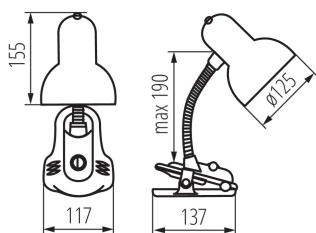

A Kanlux SUZI egy egyszerű asztali lámpa. Elérhető több egységes színben. A Kanlux SUZI állítható karral és egy klipsszel rendelkezik, minek köszönhetően a lámpa az íróasztal szélére vagy a polcra rögzíthető.

ÁLTALÁNOS ADATOK:

Szín: fehér

Beszereles helye: a padlón

Alkalmazás helye: beltéri

Minimális távolság a megvilágított tárgytól: 0,2m

Kapcsoló: igen

Hossz [mm]: 117

Szélesség [mm]: 137

Magasság MAX [mm]: 190

Kábel hossz [m]: 1.5

MŰSZAKI ADATOK:

Névleges feszültség [V]: 220-240 AC

Névleges frekvencia [Hz]: 50

Maximális teljesítmény [W]: max 10W LED

Áramütés elleni védelmi osztály: II

Búra anyaga: acél

A készlet tartalmazza a fényforrásokat: nem

Foglalat: E27

Lámpaház anyaga: műanyag

Csatlakozó típusa: vezeték dugvillával

Vízszintesen mozgatható lámpatest [°]: 360

Függőlegesen mozgatható lámpatest [°]: 360

IP védettség fokozat: 20

LOGISZTIKAI ADATOK:

Mértékegység: 1 darab

Csomagolás típusa: 20

Darabszám közbenső csomagolásban: 1

Darabszám gyűjtőcsomagolásban: 20

Nettó egység súly [g]: 500

Súly [g]: 601.5

Egy darab bruttó súlya [g]: 594

Egységcsomagolás hossza [cm]: 18

Egységcsomagolás szélessége [cm]: 13

Egységcsomagolás magassága [cm]: 19.5

Doboz súlya [kg]: 12.03

Karton szélessége [cm]: 38

Létrehozás dátuma: 12.03.2024, 15:19

Fenntartjuk a műszaki változtatások bevezetésének jogát. A jelen anyagban található adatok jogi szempontból nem kötelező érvényűek.

Fotometria: adott termék vizsgálatokor elért eredmények.