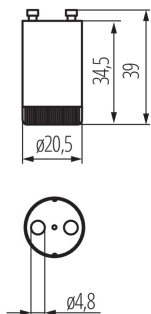

BS gyűjtők

5905339071804

ÁLTALÁNOS ADATOK:

Szín: fehér

Magasság [mm]: 39

Átmérő [mm]: 20.5

MŰSZAKI ADATOK:

Maximális teljesítmény [W]: 4-22

Anyag: műanyag

LOGISZTIKAI ADATOK:

Csomagolás típusa: 100

Darabszám közbenső csomagolásban: 100

Darabszám gyűjtőcsomagolásban: 3000

Nettó egység súly [g]: 4

Súly [g]: 4.75

Egységcsomagolás hossza [cm]: 2

Egységcsomagolás szélessége [cm]: 2

Egységcsomagolás magassága [cm]: 4

Doboz súlya [kg]: 14.25

Karton szélessége [cm]: 23

Doboz magassága [cm]: 43

Doboz hossza [cm]: 67

Karton térfogata [m³]: 0.066263

EGYÉB INFORMÁCIÓK::