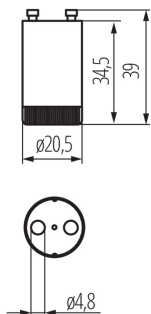

BS gyújtók

5905339071811

ÁLTALÁNOS ADATOK:

Szín: fehér

Magasság [mm]: 39

Átmérő [mm]: 20.5

MŰSZAKI ADATOK:

Névleges feszültség [V]: 220-240 AC

Maximális teljesítmény [W]: 4-65

Anyag: műanyag

LOGISZTIKAI ADATOK:

Csomagolás típusa: 100

Darabszám közbenső csomagolásban: 100

Darabszám gyűjtőcsomagolásban: 3000

Nettó egység súly [g]: 4

Súly [g]: 4.75

Egységcsomagolás hossza [cm]: 2

Egységcsomagolás szélessége [cm]: 2

Egységcsomagolás magassága [cm]: 4

Doboz súlya [kg]: 14.25

Karton szélessége [cm]: 23

Doboz magassága [cm]: 43

Doboz hossza [cm]: 67

Karton térfogata [m³]: 0.066263