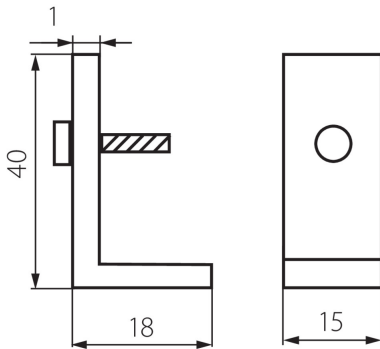

72333 CLP-REGIS/PT

Tükrös lámpatest tartozék

5905339723338

LOGISZTIKAI ADATOK:

Mértékegység: készlet

Csomagolás típusa: 4

Darabszám közbenső csomagolásban: 4

Darabszám gyűjtőcsomagolásban: 400

Nettó egység súly [g]: 75

Súly [g]: 78

Doboz súlya [kg]: 31.2

Karton szélessége [cm]: 18.5

Doboz magassága [cm]: 25.5

Doboz hossza [cm]: 51

Karton térfogata [m³]: 0.024059