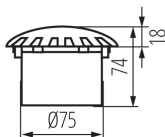

Talajba süllyeszthető lámpatest

5905339072801

A Kanlux ROGER DL egy járófelületbe süllyesztett lámpatest beépített LED modullal. A fedlap speciális alakja egyenletesen szórja a fényt, így egyedi fényhatást hoz létre. A lámpatest IP66 és IK09 védelemmel rendelkezik.

ÁLTALÁNOS ADATOK:

Szín: szürke

Beszereles helye: szerelés: talajba süllyesztett

Alkalmazás helye: kültéri

Minimális távolság a megvilágított tárgytól: 0,1m

Fényerőszabályozható: nem

Lámpatest világítási iránya: vízszintes