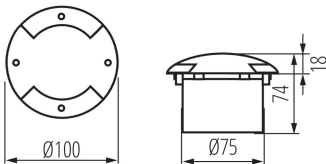

Talajba süllyeszthető lámpatest

5905339072818

A Kanlux ROGER DL egy járófelületbe süllyesztett lámpatest beépített LED modullal. A fedlap speciális alakja egyenletesen szórja a fényt, így egyedi fényhatást hoz létre. A lámpatest IP66 és IK09 védelemmel rendelkezik.

ÁLTALÁNOS ADATOK:

Szín: szürke

Beszereles helye: szerelés: talajba süllyesztett

Alkalmazás helye: kültéri

Minimális távolság a megvilágított tárgytól: 0,1m

Fényerőszabályozható: nem

Lámpatest világítási iránya: vízszintes

Magasság [mm]: 74

Átmérő [mm]: 100

Fojtótekercek száma: 1

Integrált LED fényforrás: igen

MŰSZAKI ADATOK:

Névleges feszültség [V]: 220-240 AC

Névleges frekvencia [Hz]: 50

Maximális teljesítmény [W]: 1

Fényforrás gyújtási ideje [s]: ≤0,5

Megengedett statikus nyomás [kN]: 5

IK fokozat: 09

IP védelem fokozat: 66

Talajba süllyeszthető lámpatest

LOGISZTIKAI ADATOK:

Csomagolás típusa: 24
Darabszám közbenső csomagolásban: 1
Darabszám gyűjtőcsomagolásban: 24
Nettó egységsúly [g]: 270
Súly [g]: 333.33
Egységcsomagolás hossza [cm]: 10
Egységcsomagolás szélessége [cm]: 10.5
Egységcsomagolás magassága [cm]: 9
Doboz súlya [kg]: 7.99992
Karton szélessége [cm]: 22
Doboz magassága [cm]: 37
Doboz hossza [cm]: 32
Karton térfogata [m³]: 0.026048